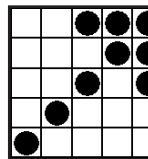

### 9. Crazy Arrow

PINK 9-on

L1 \$300 L2 \$500 L3 \$1,000